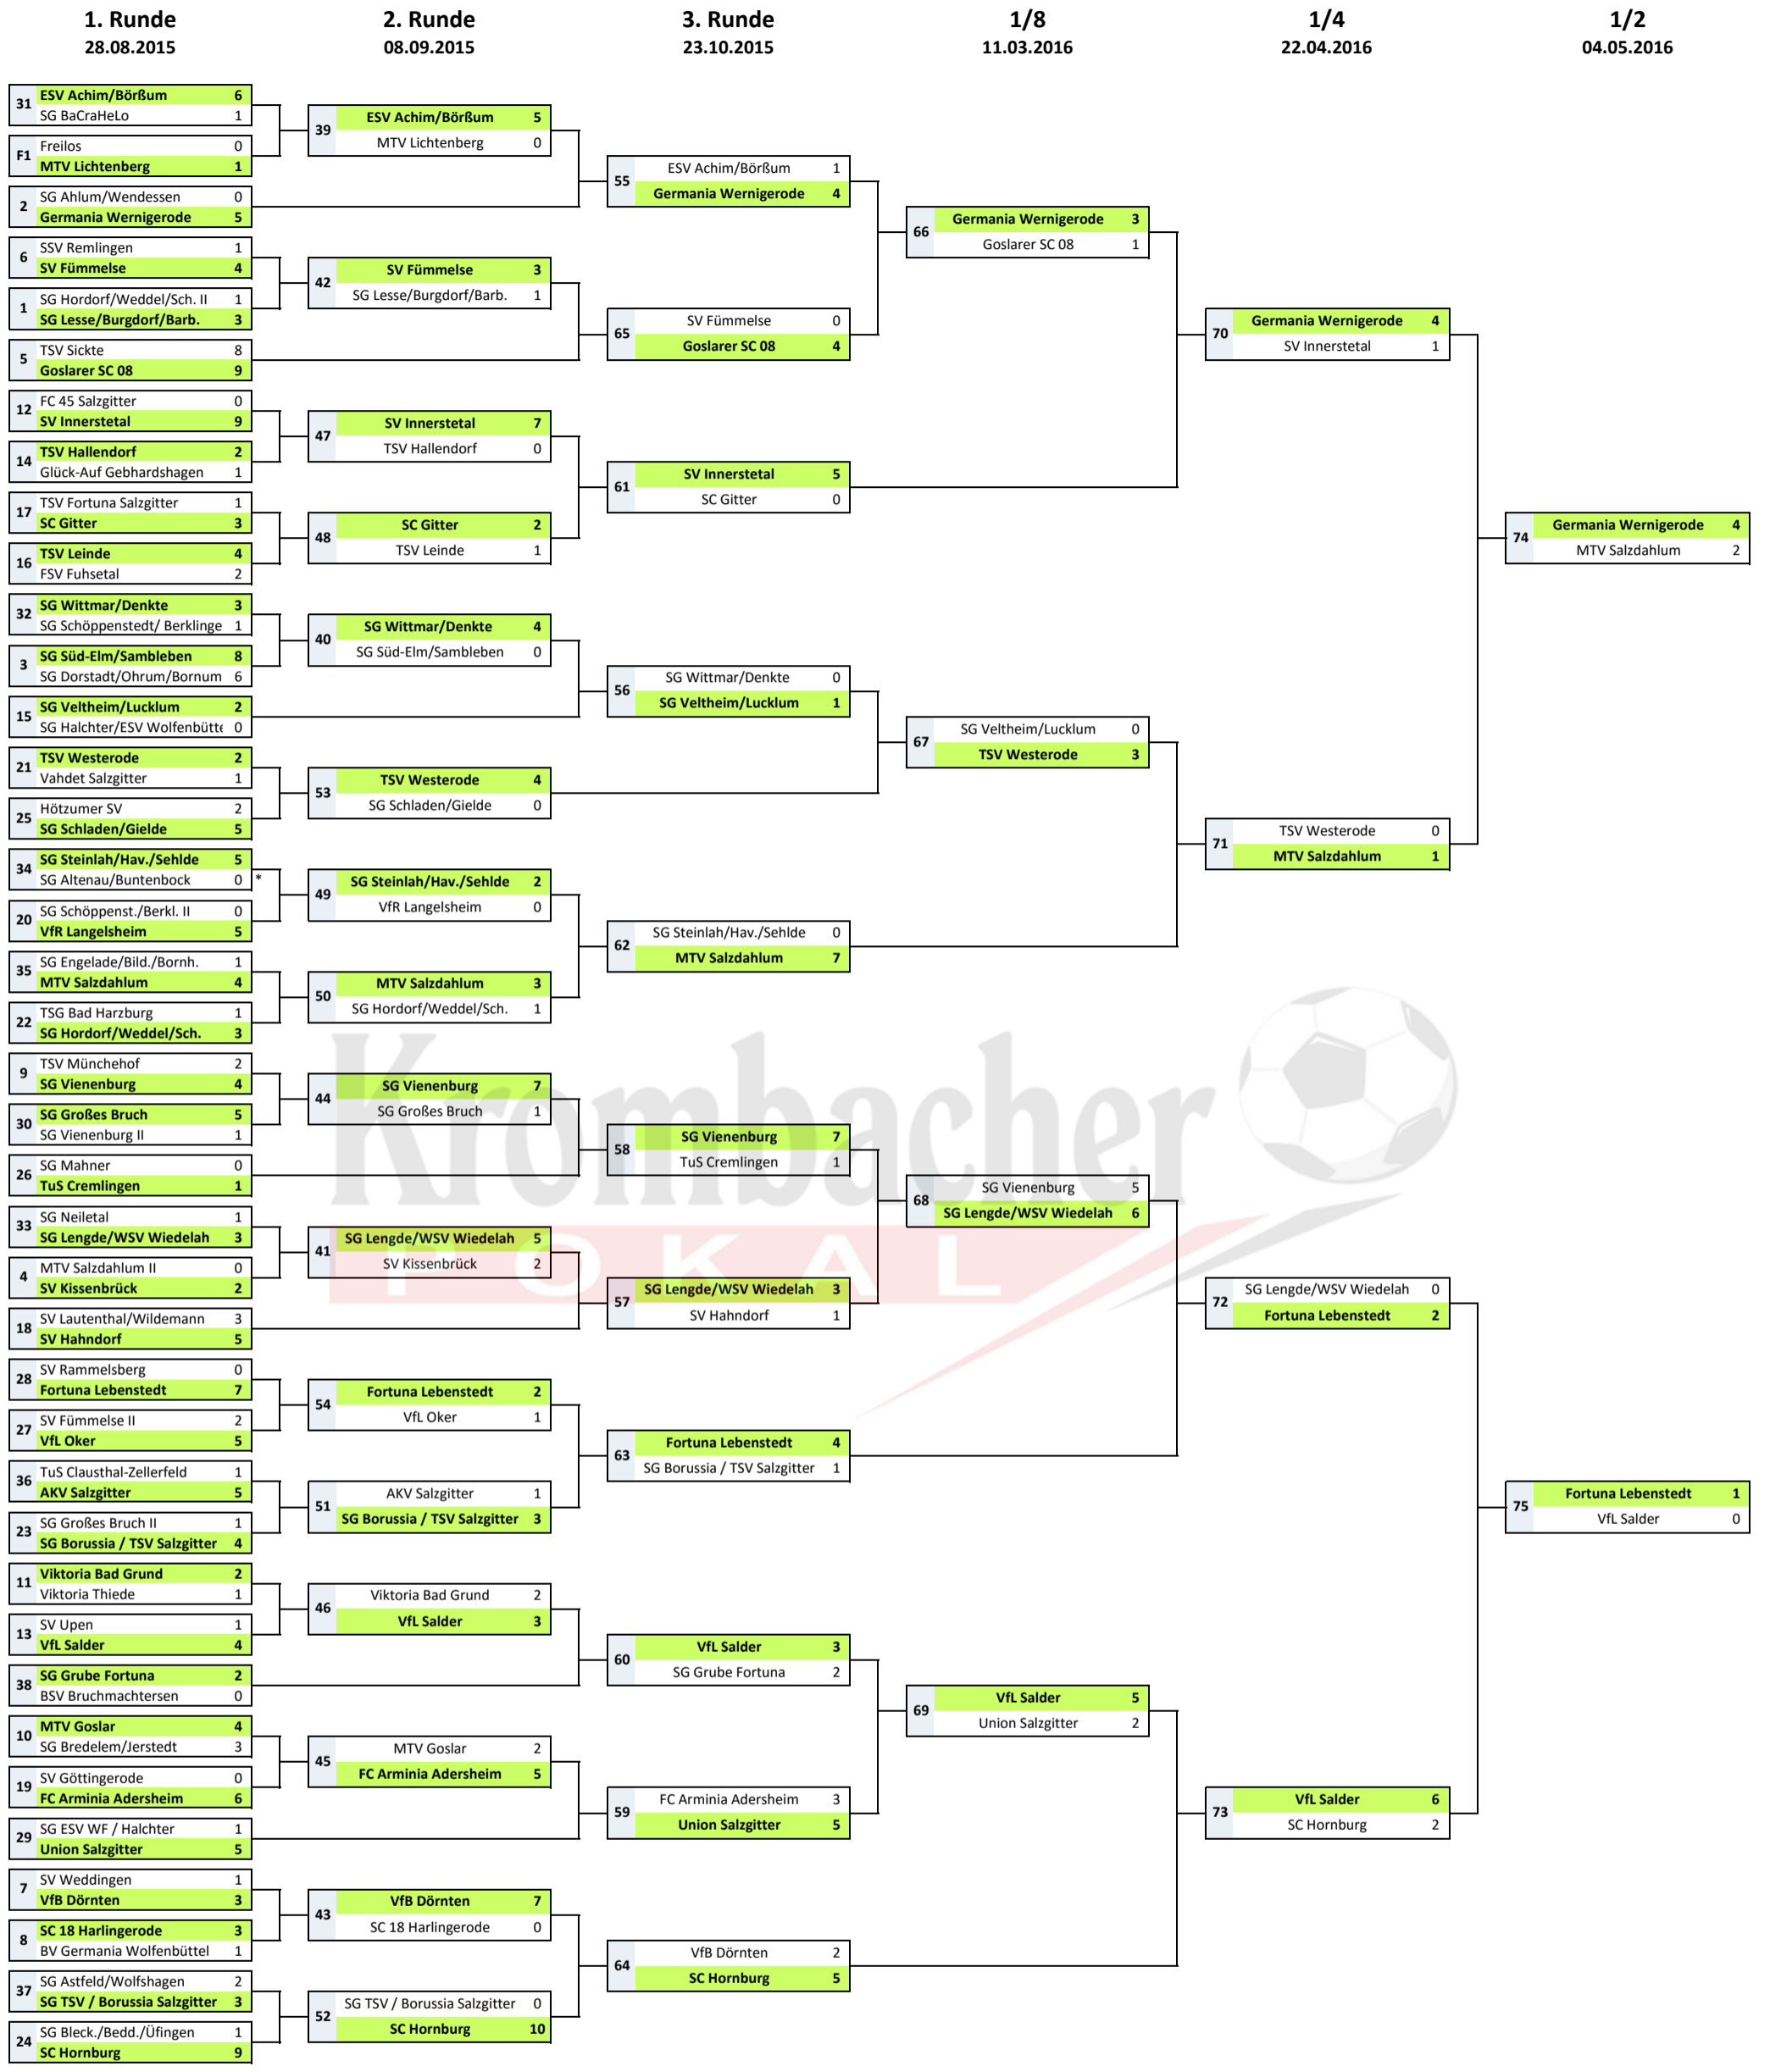

# Krombacher Ü40 Nordharzliga-Pokal 2015/2016

Hinweis: Klassentiefere Mannschaften haben immer Heimrecht!  
Anstoßzeiten können variieren.  
Änderungen vorbehalten. Es gilt die Ansetzung bei fussball.de